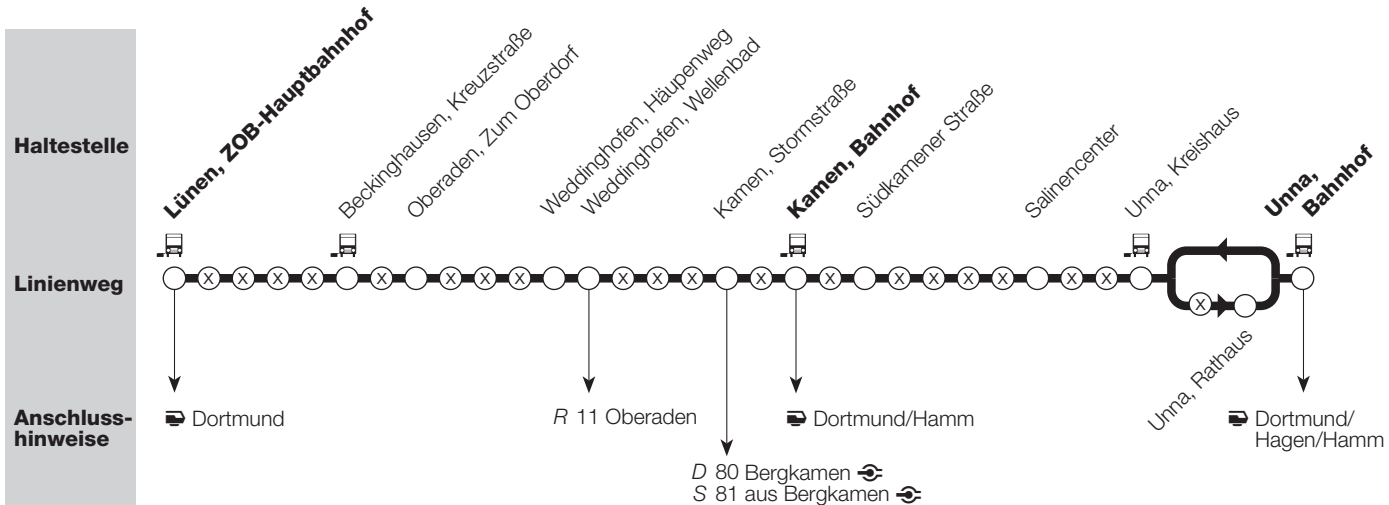

S 40 Lünen – Kamen – Unna

VKU •

 **AnschlussGarantie** – Wir garantieren Ihnen den fahrplanmäßigen Anschluss

 weitere Zählhaltestelle für Kurzstrecke

 Behindertengerechte Haltestelle mit Hochbord (mind. 16 cm)

Montag – Freitag

• Hinweise

Lünen, ZOB-Hbf B		5 34	6 34	7 34	8 34		19 34	20 34										
Beckinghausen, Kreuzstr. Bussteig B		5 42	6 42	7 42	8 42	alle	19 42	20 42										
Oberaden, Zum Oberdorf		5 46	6 46	7 46	8 46	60	19 46	20 46										
Weddinghofen, Häupenweg		5 50	6 50	7 50	8 50	Min.	19 50	20 50										
<i>Oberaden, Museumsplatz (R11) ab</i>			<i>6 35</i>	<i>7 35</i>	<i>8 35</i>		<i>19 35</i>	<i>20 35</i>										
<i>Weddinghofen, Wellenbad an</i>			<i>6 44</i>	<i>7 44</i>	<i>8 44</i>		<i>19 44</i>	<i>20 44</i>										
Weddinghofen, Wellenbad		5 51	6 51	7 51	8 51	a.60	19 51	20 51										
<i>Bergkamen, Busbf. (S81) ab</i>			<i>5 45</i>	<i>6 45</i>	<i>7 45</i>	<i>8 45</i>	<i>19 45</i>											
<i>Kamen, Stormstr. an</i>			<i>5 53</i>	<i>6 53</i>	<i>7 43</i>	<i>8 53</i>	<i>19 53</i>											
Kamen, Stormstr.		5 55	6 55	7 55	8 55		19 55	20 55										
Kamen, Bf. C		5 59	6 59	7 59	8 59		19 59	20 59										
Kamen, Bf. C	5 01	6 01	7 01	8 01	9 01	alle	20 01											
Kamen, Südkamener Str.	5 05	6 05	7 05	8 05	9 05	60	20 05											
Königsborn, Salinencenter	5 09	6 09	7 09	8 09	9 09	Min.	20 09											
Unna, Kreishaus	5 13	6 13	7 13	8 13	9 13		20 13											
Unna, Rathaus	5 16	6 16	7 16	8 16	9 16		20 16											
Unna, Bf. D	5 18	6 18	7 18	8 18	9 18		20 18											

www.vku-online.de

AnschlussGarantie von der S81 an der Haltestelle "Kamen, Stormstr.".

Gültig ab 24.04.2024

Samstag

• Hinweise

81

89

89