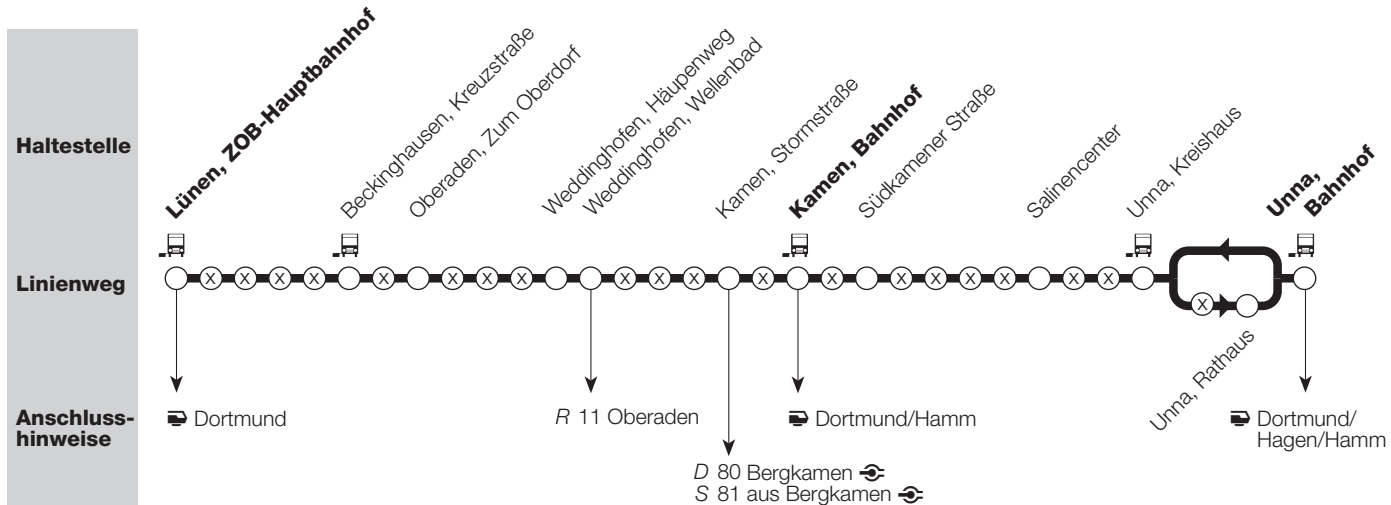

# S 40 Lünen – Kamen – Unna

**VKU** •

 **AnschlussGarantie** – Wir garantieren Ihnen den fahrplanmäßigen Anschluss

 weitere Zählhaltestelle für Kurzstrecke

 Behindertengerechte Haltestelle mit Hochbord (mind. 16 cm)