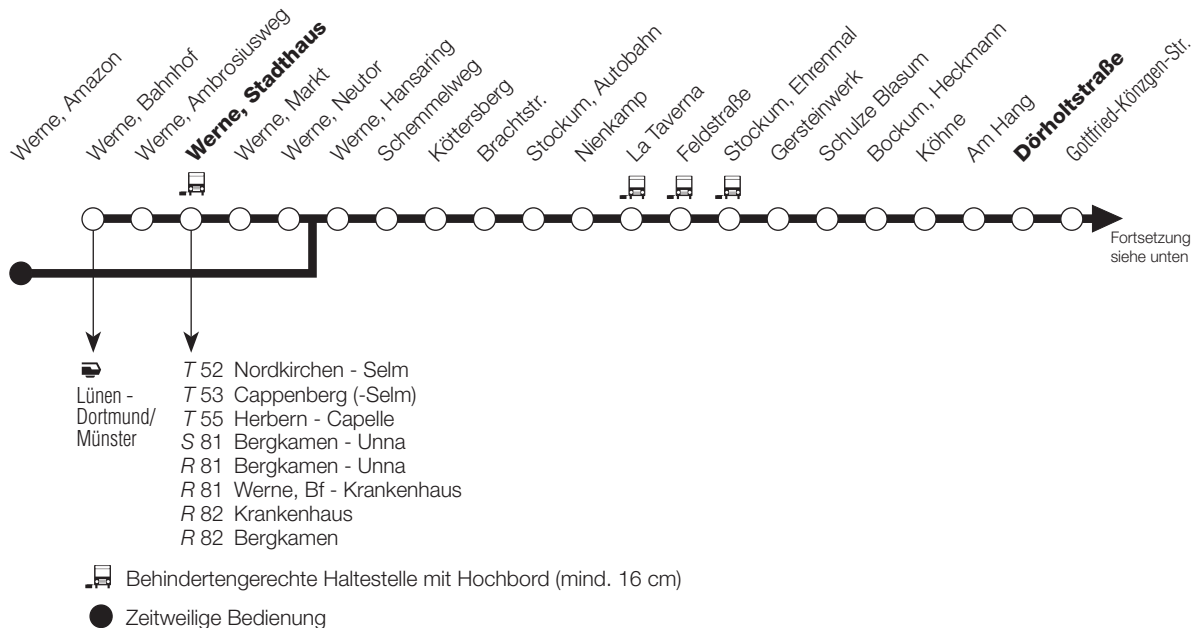

# S 10 Lünen - Werne - Hamm

# R 14 Werne – Bockum-Hövel – Hamm

**Haltestelle**

**Linienweg**

**Anschluss-  
hinweise**