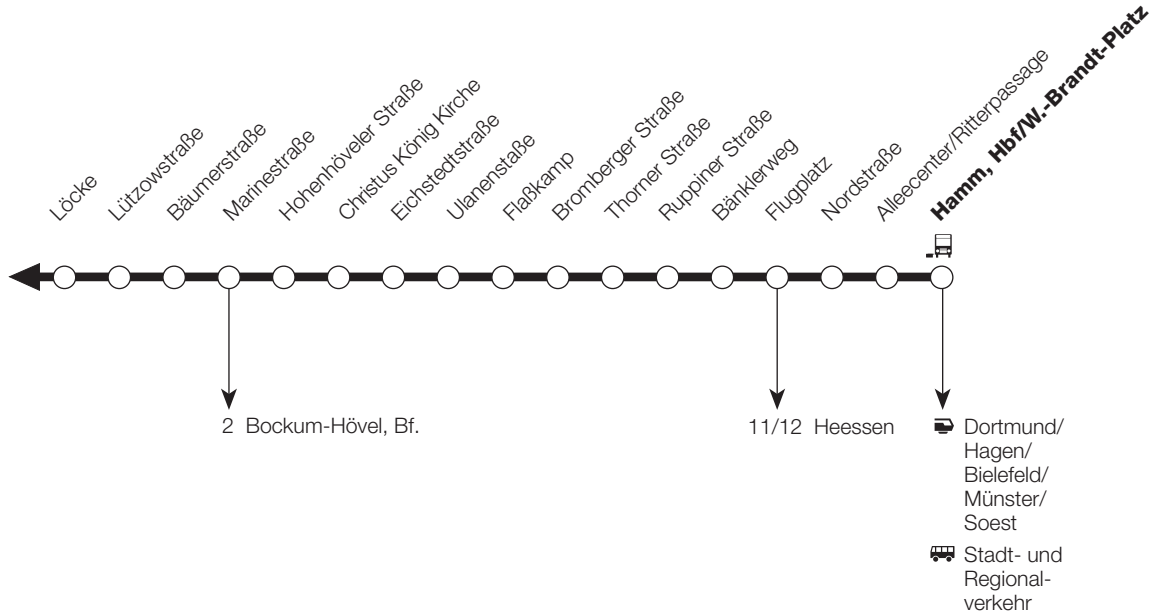

# S 10 Lünen - Werne - Hamm

# R 14 Werne – Bockum-Hövel – Hamm

**Haltestelle**

**Linienweg**

**Anschluss-  
hinweise**

## Werne – Bockum-Hövel – Hamm

**Haltestelle**

**Linienweg**

**Anschluss-  
hinweise**