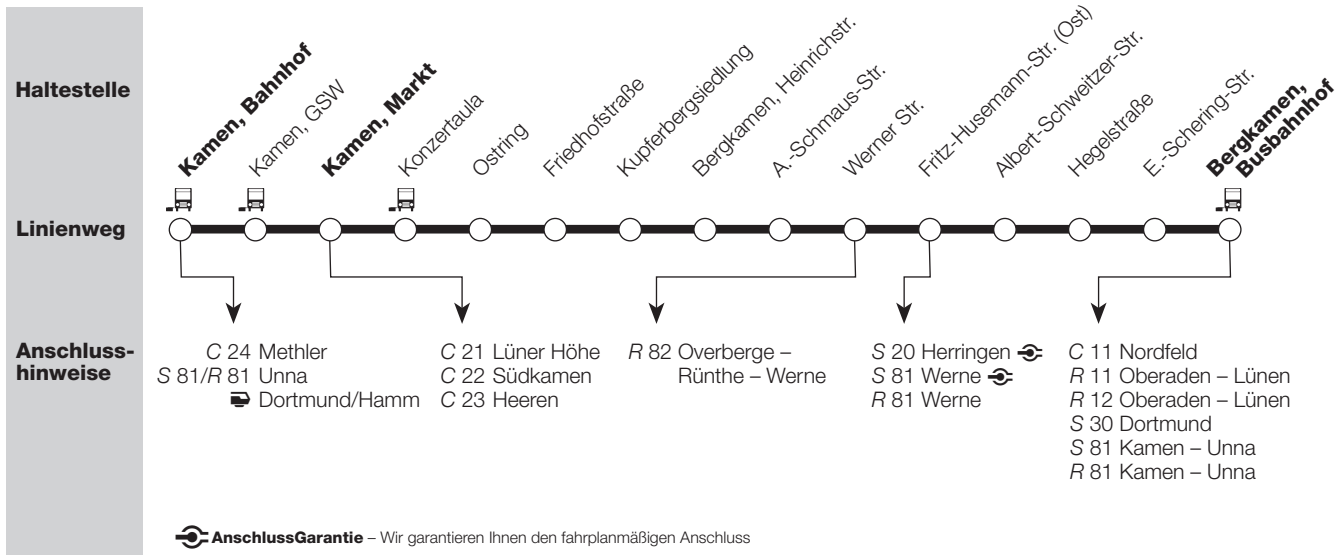

R 13 Kamen – Bergkamen

AnschlussGarantie – Wir garantieren Ihnen den fahrplanmäßigen Anschluss

Behindertengerechte Haltestelle mit Hochbord (mind. 16 cm)

R13 Kamen – Bergkamen

Montag – Freitag

Samstag

Liniennummer R13
● Hinweise