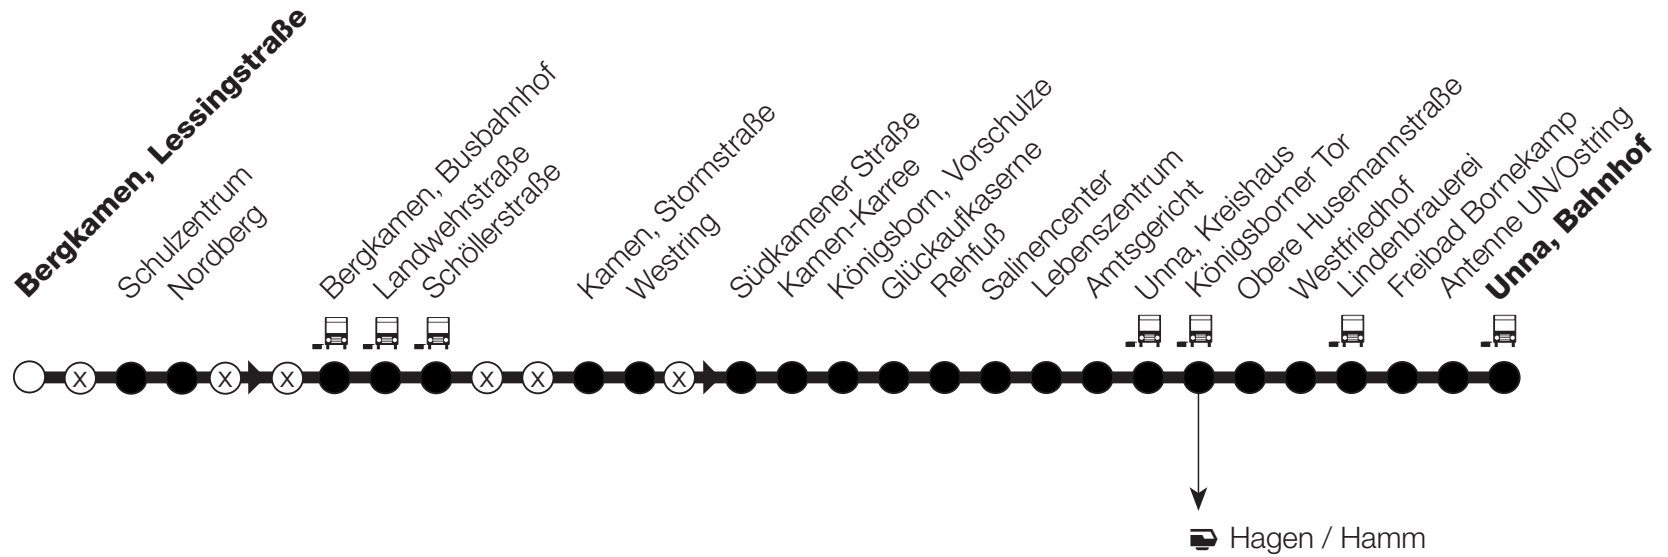

# D 80 Bergkamen, Busbf. – Kamen, Bf.

- ⊗ weitere Zählhaltestelle für Kurzstrecke
-  Behindertengerechte Haltestelle mit Hochbord (mind. 16 cm)

## Frühfahrt Bergkamen, Lessingstraße – Busbf. – Unna, Bf.

**Haltestelle**

**Linienweg**

**Anschluss-  
hinweise**

- ⊗ weitere Zählhaltestelle für Kurzstrecke
- zeitweilige Bedienung
- 🚐 Behindertengerechte Haltestelle mit Hochbord (mind. 16 cm)

**D80****Bergkamen – Unna  
Kamen, Bf.****VKU•**

Liniennummer ● Hinweise	Montag – Freitag					Samstag								
	D80	D80	D80 <b>S.</b>	D80	D80	D80								
	H11					H11								
Bergkamen, Lessingstr.			6 56											
Bergkamen, Schulzentrum			6 58											
Bergkamen, Nordberg			7 00											
Bergkamen, Busbf. D ☺		6 10	7 05	7 10	21 10									
Bergkamen, Landwehrstr. ☺		6 12	7 07	7 12	alle 21 12									
Bergkamen, Schöllerstr.		6 14	7 09	7 14	60 21 14									
Kamen, Stormstr.		6 18	7 13	7 18	Min. 21 18									
Kamen, Westring	4 58	6 20	7 15	7 20	21 20	7 58								
Kamen, Bf. B ☺	5 01	6 25	{	7 25	21 25	8 01								
Kamen, Südkamener Str.			7 18											
Kamen, Kamen-Karree			7 21											
Königsborn, Vorschulze			7 22											
Königsborn, Glückaufkaserne			7 23											
Königsborn, Rehfuß			7 25											
Königsborn, Salinencenter			7 26											
Königsborn, Lebenszentrum Königsborn			7 27											
Königsborn, Amtsgericht			7 29											
Unna, Kreishaus ☺			7 30											
Unna, Königsborner Tor ☺			7 31											
Unna, Obere Husemannstraße			7 33											
Unna, Westfriedhof			7 35											
Unna, Lindenbrauerei ☺			7 36											
Unna, Freibad Bornekamp			7 38											
Unna, Antenne UN / Ostring			7 40											
Unna, Bf. B ☺			7 42											