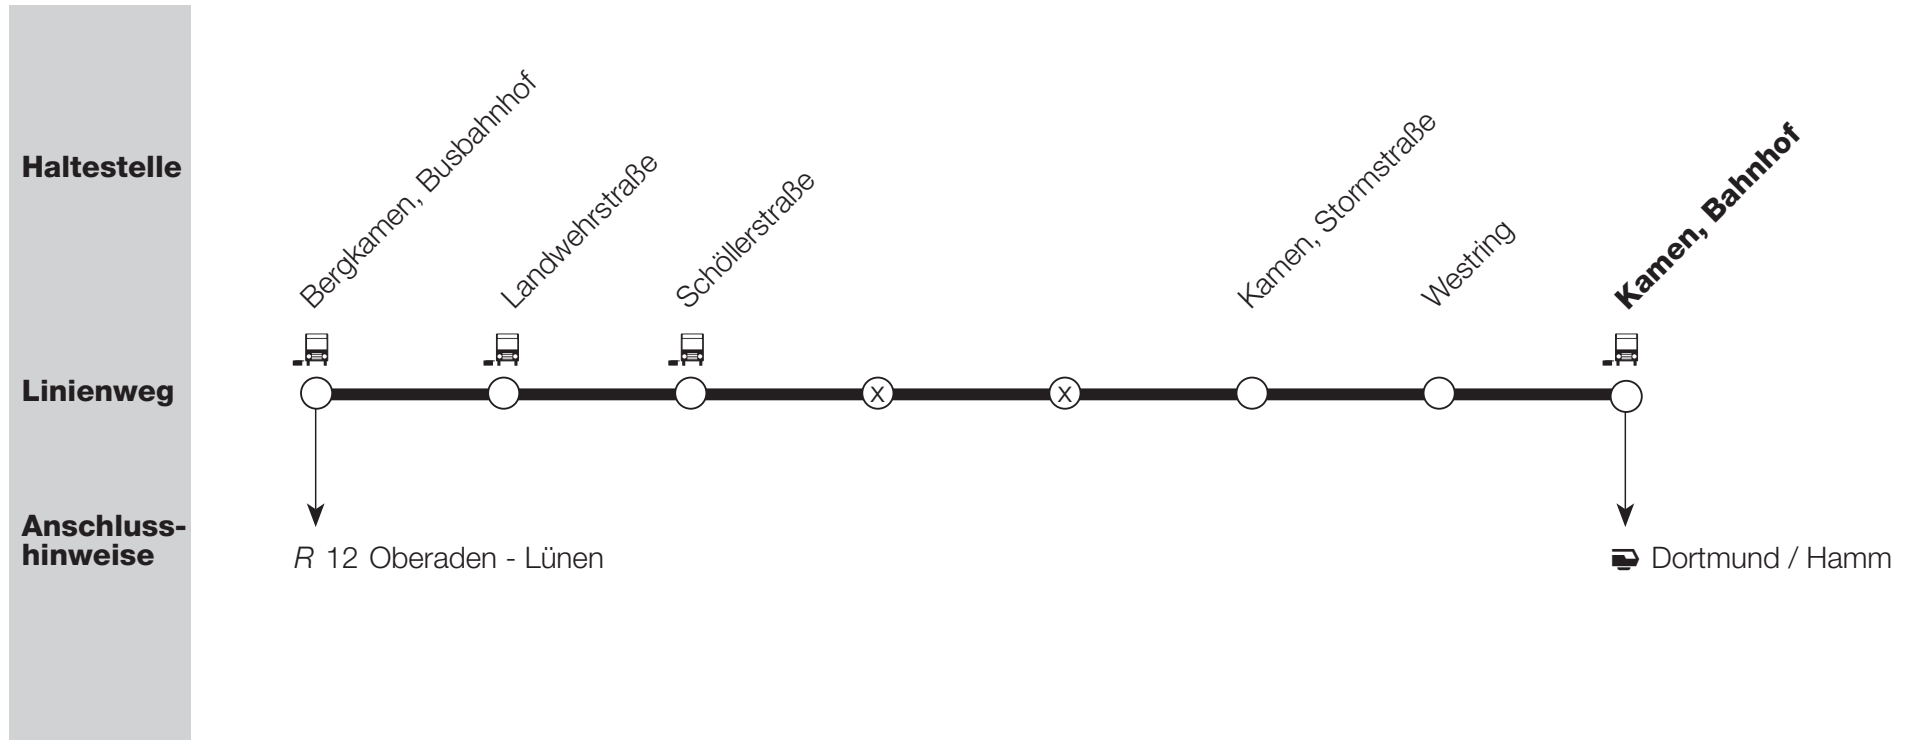

# D 80 Bergkamen, Busbf. – Kamen, Bf.

- ⊗ weitere Zählhaltestelle für Kurzstrecke
-  Behindertengerechte Haltestelle mit Hochbord (mind. 16 cm)

## Frühfahrt Bergkamen, Lessingstraße – Busbf. – Unna, Bf.

**Haltestelle**

**Linienweg**

**Anschluss-  
hinweise**

- ⊗ weitere Zählhaltestelle für Kurzstrecke
- zeitweilige Bedienung
- 🚐 Behindertengerechte Haltestelle mit Hochbord (mind. 16 cm)

**D80****Bergkamen – Unna  
Kamen, Bf.****VKU•**

Liniennummer ● Hinweise	Montag – Freitag					Samstag								
	D80	D80	D80 <b>S.</b>	D80	D80	D80								
	H11					H11								
Bergkamen, Lessingstr.			6 56											
Bergkamen, Schulzentrum			6 58											
Bergkamen, Nordberg			7 00											
Bergkamen, Busbf. D ☺		6 10	7 05	7 10	21 10									
Bergkamen, Landwehrstr. ☺		6 12	7 07	7 12	alle 21 12									
Bergkamen, Schöllerstr.		6 14	7 09	7 14	60 21 14									
Kamen, Stormstr.		6 18	7 13	7 18	Min. 21 18									
Kamen, Westring	4 58	6 20	7 15	7 20	21 20	7 58								
Kamen, Bf. B ☺	5 01	6 25	{	7 25	21 25	8 01								
Kamen, Südkamener Str.			7 18											
Kamen, Kamen-Karree			7 21											
Königsborn, Vorschulze			7 22											
Königsborn, Glückaufkaserne			7 23											
Königsborn, Rehfuß			7 25											
Königsborn, Salinencenter			7 26											
Königsborn, Lebenszentrum Königsborn			7 27											
Königsborn, Amtsgericht			7 29											
Unna, Kreishaus ☺			7 30											
Unna, Königsborner Tor ☺			7 31											
Unna, Obere Husemannstraße			7 33											
Unna, Westfriedhof			7 35											
Unna, Lindenbrauerei ☺			7 36											
Unna, Freibad Bornekamp			7 38											
Unna, Antenne UN / Ostring			7 40											
Unna, Bf. B ☺			7 42											