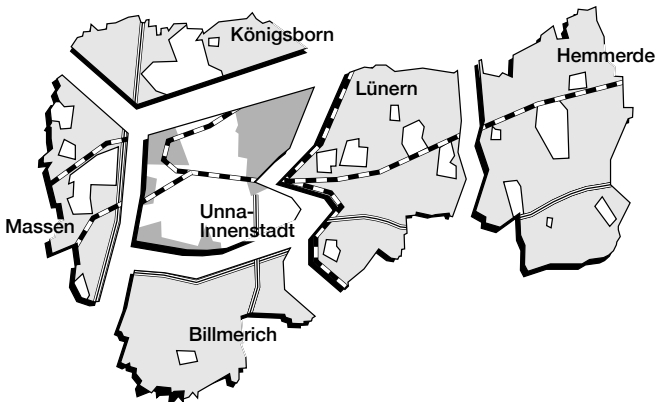

AST-Fahrpreise

	Preisstufen			
	AST-Fahrten in einem Preisgebiet	AST-Fahrten durch zwei Preisgebiete	AST-Fahrten durch drei Preisgebiete	AST-Fahrten durch vier Preisgebiete
	1	2	3	4
	EUR	EUR	EUR	EUR
Erwachsene	4,90	5,60	7,60	10,20
Kinder, 6 – 14 Jahre	3,10	3,70	6,00	8,60
Inhaber einer gültigen Bus-Zeitfahrkarte	3,10	3,70	6,00	8,60

AST-Fahrkarten berechtigen nur zu einer Fahrt. Jeder Fahrgast mit einer gültigen AST-Fahrkarte kann zwei Kinder bis einschließlich 5 Jahre kostenlos mitnehmen. Hunde, ausgenommen Föhrhunde, die einen Blinden begleiten, können nicht mitgenommen werden.

Stand: 1.8.2019

AST-Preisgebiete in Unna