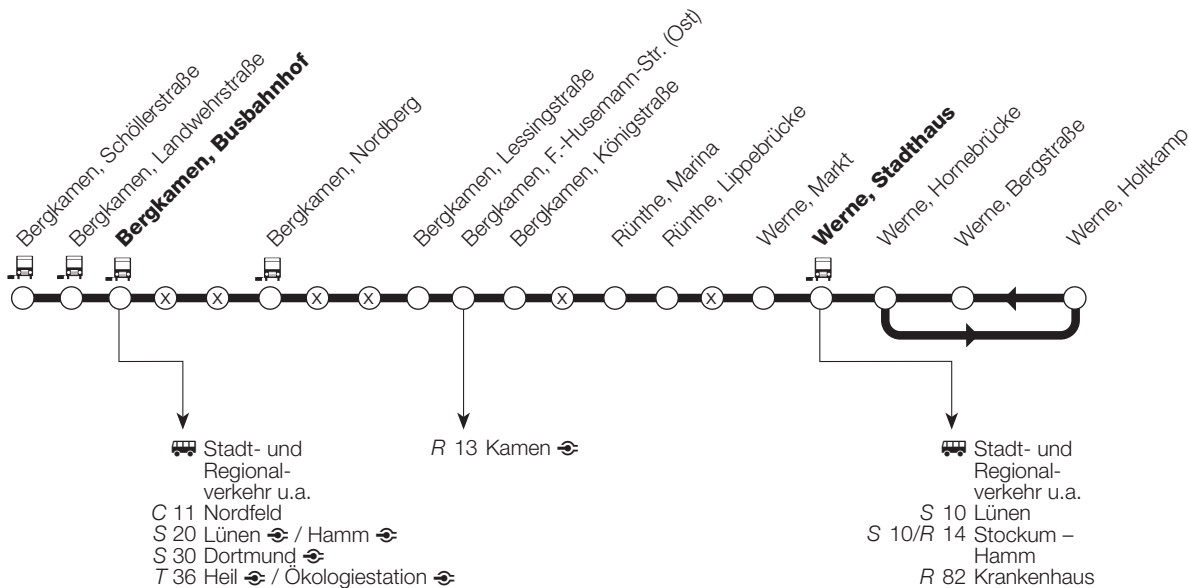

S 81 Unna – Kamen – Bergkamen – Werne

S 81 Unna – Kamen – Bergkamen – Werne

Haltestelle

Linienweg

**Anschluss-
hinweise**

 **AnschlussGarantie** – Wir garantieren Ihnen den fahrplanmäßigen Anschluss

 Behindertengerechte Haltestelle mit Hochbord (mind. 16 cm)

Weitere Fahrten zwischen Unna und Werne mit der Linie R81.

Gültig ab 07.01.2020