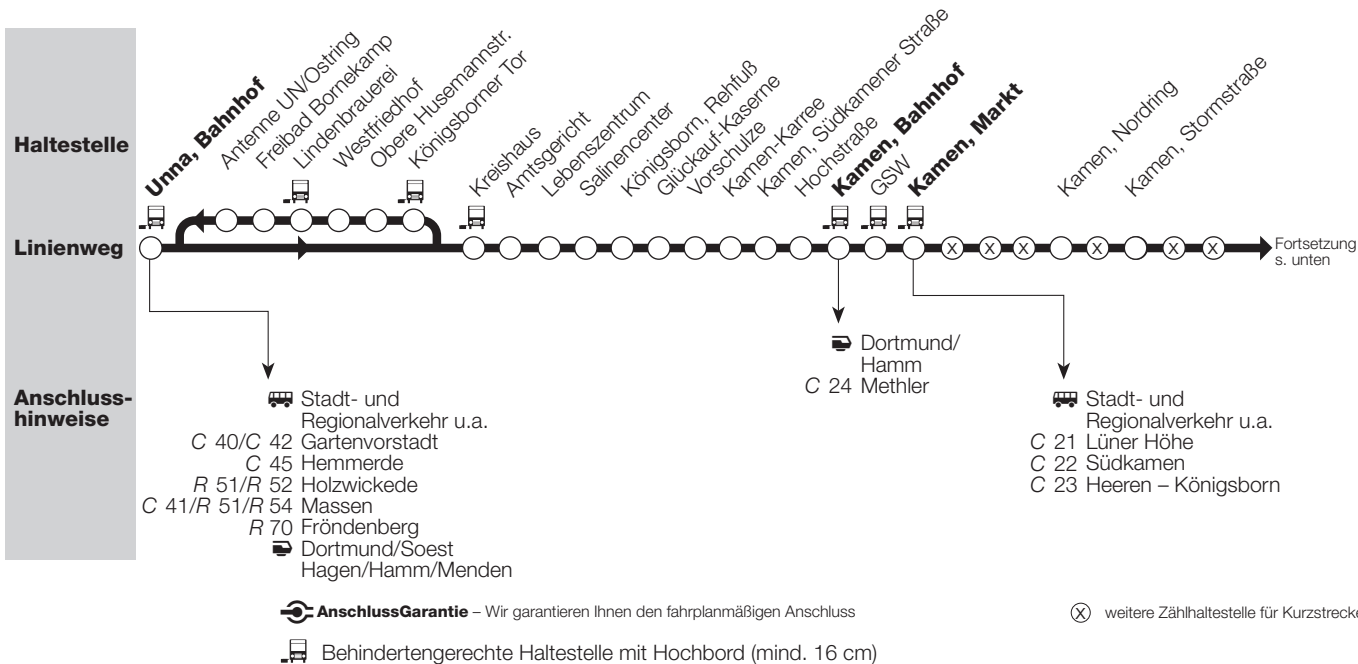

S 81 Unna – Kamen – Bergkamen – Werne

S 81 Unna – Kamen – Bergkamen – Werne

Haltestelle

Linienweg

**Anschluss-
hinweise**

 **AnschlussGarantie** – Wir garantieren Ihnen den fahrplanmäßigen Anschluss

 Behindertengerechte Haltestelle mit Hochbord (mind. 16 cm)

Weitere Fahrten zwischen Unna und Werne mit der Linie R81.

Gültig ab 07.01.2020